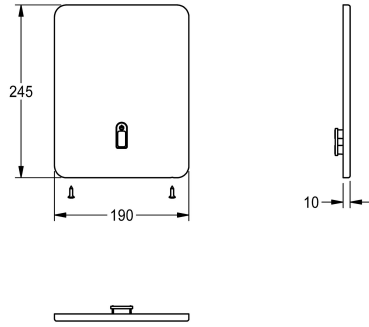

## KWC Edelstahlabdeckplatte

Modell-Linie: F3 | ASEV2002  
Zubehör und Funktionsteile | Ersatzteile Duschen

### KWC-Nr.

**2030048621**

Edelstahlabdeckplatte 190 x 245 mm, mit Sensorhalterung und Befestigungsschrauben.

### Technische Daten

Füllmenge

1

Mengeneinheit

Stücke