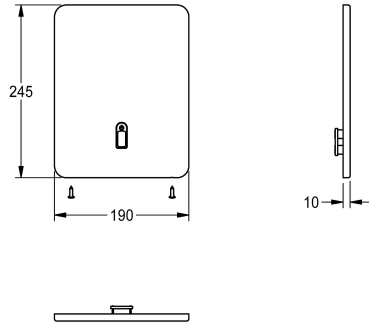

KWC

Tapa cobertura acero inoxidable

Modell-Linie: F3 | ASEV2002

Piezas de repuesto | Piezas de repuesto para duchas

KWC-No.

2030048621

Placa de cubierta de acero inoxidable, 190 x 245 mm, con soporte de sensor y tornillos de fijación.

Datos técnicos

Cantidad

1

Cantidad de unidades de medición

Piezas