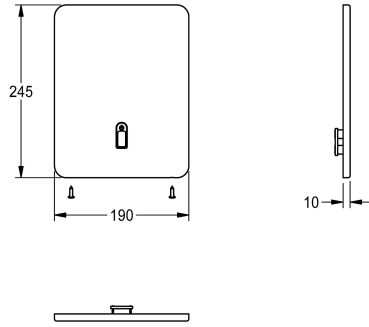

KWC

Plaque de couverture en acier inoxydable

Modell-Linie: F3 | ASEV2002

Pièces de rechange | Pièces de rechange robinetterie de douche

KWC-No.

2030048621

Plaque de couverture en acier inoxydable 190 x 245 mm, avec porte-captur et vis de fixation.

Données techniques

Unité de remplissage

1

Unité de mesure

Pièces