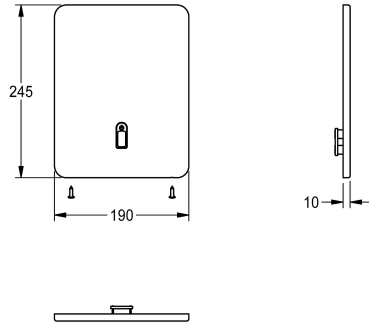

KWC

Plaque de couverture en acier inoxydable

Modell-Linie: F3 | ASEV2002

Pièces de rechange | Pièces de rechange robinetterie de douche

KWC-No.

2030048621

Plaque de couverture en acier inoxydable 190 x 245 mm, avec porte-captur et vis de fixation.

Données techniques

Unité de remplissage

1

Unité de mesure

Pièces

teamNumber

0