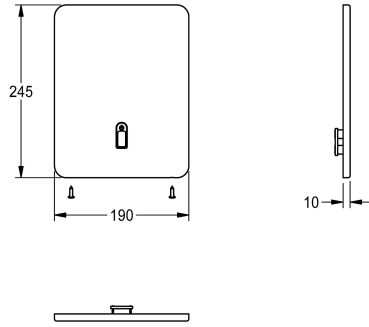

## KWC

Placca di copertura in acciaio inox

Modell-Linie: F3 | ASEV2002

Ricambi | Ricambi per rubinetteria doccia

### KWC-No.

**2030048621**

Placca di copertura 190 x 245 mm, in acciaio inox, con supporto sensore e viti di fissaggio.