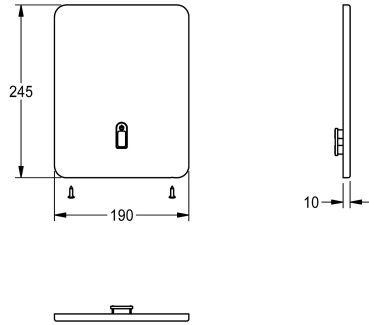

## KWC

Placca di copertura in acciaio inox

Modell-Linie: F3 | ASEV2002

Ricambi | Ricambi per rubinetteria doccia

### KWC-No.

**2030048621**

Placca di copertura 190 x 245 mm, in acciaio inox, con supporto sensore e viti di fissaggio.

### Dati tecnici

Capacità

1

Quantità UOM

Pezzi