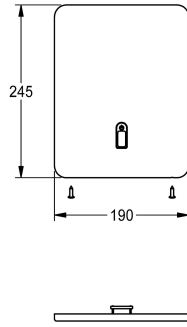

## KWC

Panel ze stali szlachetnej

Modell-Linie: F3 | ASEV2002

Aksesoria i elementy funkcyjne | Części zamienne do armatur natryskowych

### KWC-No.

**2030048621**

Panel ze stali szlachetnej 190 x 245 mm, z uchwytem na czujnik i śrubami montażowymi

### Dane techniczne

Pojemność

1

Ilość uom

Sztuka