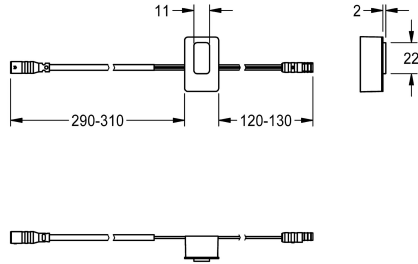

## KWC

Sensor, ID 12/00001

Modell-Linie: F3 | ASEX2001

Spare parts | Spare parts showers

### KWC-No.

**2030048628**

Sensor with control electronics, ID 12/00001

### Technical Data

quantity

1

quantity uom

piece