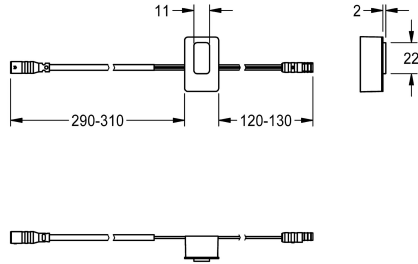

KWC

Snímač, ID 12/00001

Modell-Linie: F3 | ASEX2001

Příslušenství a funkční díly | Náhradní díly Umyvadlové armatury

KWC-No.

2030048628

Snímač s řídicí elektronikou, ID 12/00001

Technické údaje