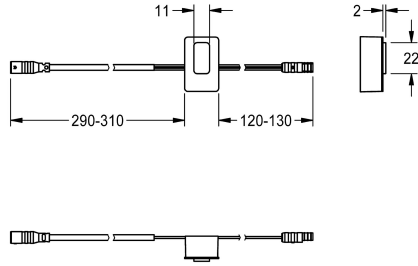

## KWC

Sensor, ID 12/00001

Modell-Linie: F3 | ASEX2001

Zubehör und Funktionsteile | Ersatzteile Duschen

### KWC-Nr.

**2030048628**

Sensor mit Steuerelektronik, ID 12/00001

### Technische Daten

Füllmenge

1

Mengeneinheit

Stück