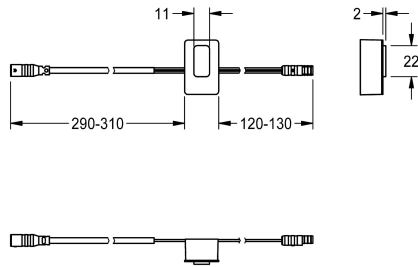

KWC

Sensor, ID 12/00001

Modell-Linie: F3 | ASEX2001

Zubehör und Funktionsteile | Ersatzteile Duschen

KWC-Nr.

2030048628

Sensor mit Steuerelektronik, ID 12/00001

Technische Daten

Füllmenge

1

Mengeneinheit

Stück

teamNumber

0