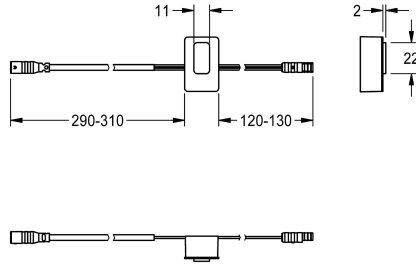

## KWC

Sensor, ID 12/00001

Modell-Linie: F3 | ASEX2001

Spare parts | Spare parts showers

### KWC-No.

**2030048628**

Sensor with control electronics, ID 12/00001

### Technical Data

quantity

1

quantity uom

piece