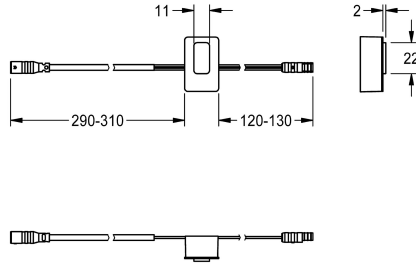

KWC

Détecteur, ID 12/00001

Modell-Linie: F3 | ASEX2001

Pièces de rechange | Pièces de rechange robinetterie de douche

KWC-No.

2030048628

Détecteur avec électronique de commande, ID 12/00001

Données techniques

Unité de remplissage

1

Unité de mesure

Pièce