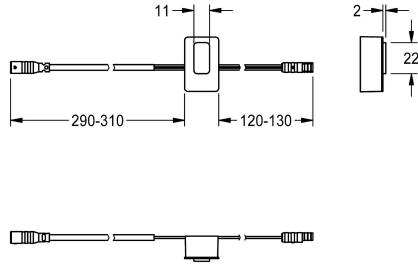

KWC

Détecteur, ID 12/00001

Modell-Linie: F3 | ASEX2001

Pièces de rechange | Pièces de rechange robinetterie de douche

KWC-No.

2030048628

Détecteur avec électronique de commande, ID 12/00001

Données techniques

Unité de remplissage

1

Unité de mesure

Pièce

teamNumber

0