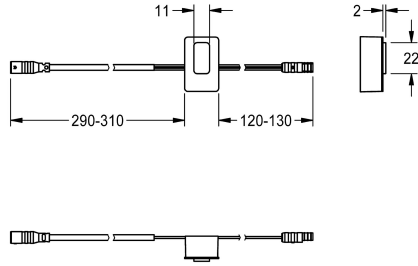

KWC

Sensore, ID 12/00001

Modell-Linie: F3 | ASEX2001

Ricambi | Ricambi per rubinetteria doccia

KWC-No.

2030048628

Sensore con elettronica di comando, ID 12/00001

Dati tecnici

Capacità

1

Quantità UOM

Pezzi