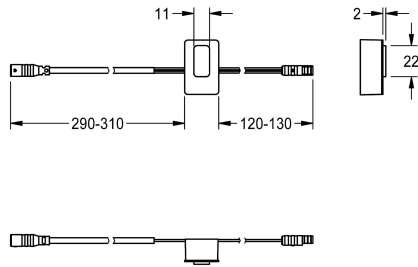

## KWC

Sensor, ID 12/00001

Modell-Linie: F3 | ASEX2001

Reserve onderdelen | Reserve-onderdelen douches

### KWC-No.

**2030048628**

Sensor met besturingselektronica, ID 12/00001

### Technical Data

Vulhoeveelheid

1

Hoeveelheid meeteenheid

Stuk