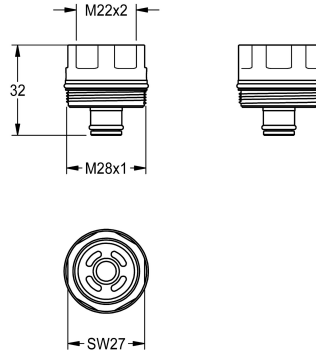

KWC

Adaptér se sítím

Modell-Linie: F3E | ASEV2001

Příslušenství a funkční díly | Náhradní díly Umyvadlové armatury

KWC-No.

2030048629

Adaptér se sítím, M22x2 - M28x1

Technické údaje