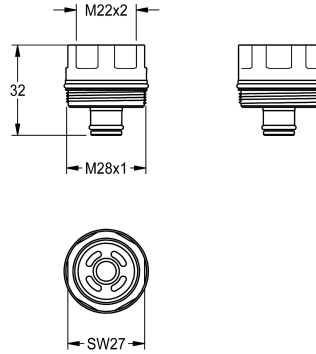

KWC Adapter mit Sieb

Modell-Linie: F3E | ASEV2001
Zubehör und Funktionsteile | Ersatzteile Duschen

KWC-Nr.

2030048629

Adapter mit Sieb, M22x2 - M28x1

Technische Daten

Füllmenge

1