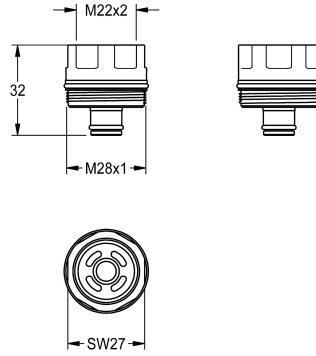

KWC Adapter mit Sieb

Modell-Linie: F3E | ASEV2001
Zubehör und Funktionsteile | Ersatzteile Duschen

KWC-Nr.

2030048629

Adapter mit Sieb, M22x2 - M28x1

Technische Daten

Füllmenge

1