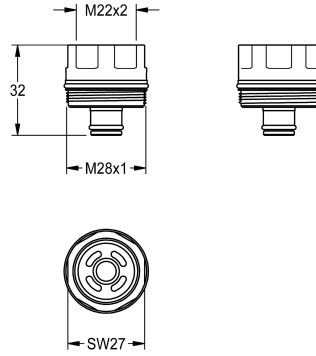

KWC

Adaptateur avec tamis

Modell-Linie: F3E | ASEV2001

Pièces de rechange | Pièces de rechange robinetterie de douche

KWC-No.

2030048629

Adaptateur avec tamis, M22x2 - M28x1

Données techniques

Unité de remplissage

1

Unité de mesure

Pièces