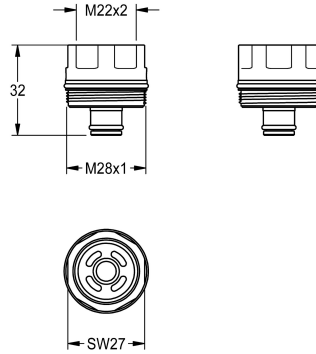

KWC

Adaptateur avec tamis

Modell-Linie: F3E | ASEV2001

Pièces de rechange | Pièces de rechange robinetterie de douche

KWC-No.

2030048629

Adaptateur avec tamis, M22x2 - M28x1

Données techniques

Unité de remplissage

1

Unité de mesure

Pièces

teamNumber

0