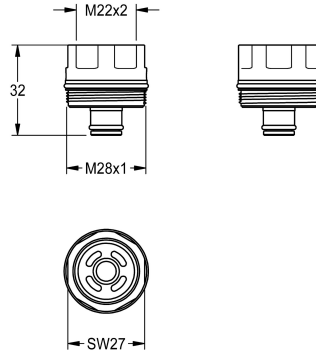

KWC

Adattatore con filtro

Modell-Linie: F3E | ASEV2001

Ricambi | Ricambi per rubinetteria doccia

KWC-No.

2030048629

Adattatore con filtro, M22x2 - M28x1

Dati tecnici