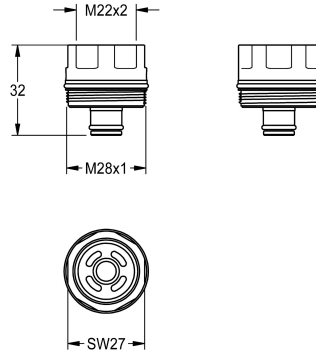

KWC

Adattatore con filtro

Modell-Linie: F3E | ASEV2001

Ricambi | Ricambi per rubinetteria doccia

KWC-No.

2030048629

Adattatore con filtro, M22x2 - M28x1

Dati tecnici

Capacità

1

Quantità UOM

Pezzi