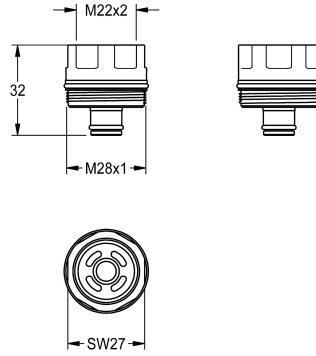

KWC Adapter met zeef

Modell-Linie: F3E | ASEV2001
Reserve onderdelen | Reserve-onderdelen douches

KWC-No.

2030048629

Adapter met zeef, M22x2 - M28x1

Technical Data

Vulhoeveelheid

1

Hoeveelheid meeteenheid

Stuk