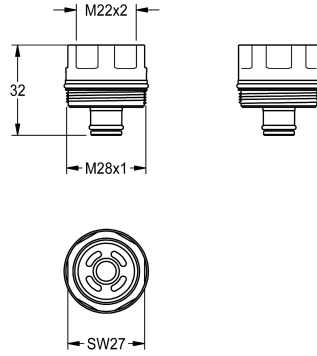

KWC Adapter met zeef

Modell-Linie: F3E | ASEV2001
Reserve onderdelen | Reserve-onderdelen douches

KWC-No.

2030048629

Adapter met zeef, M22x2 - M28x1

Technical Data

Vulhoeveelheid

1

Hoeveelheid meeteenheid

Stuk