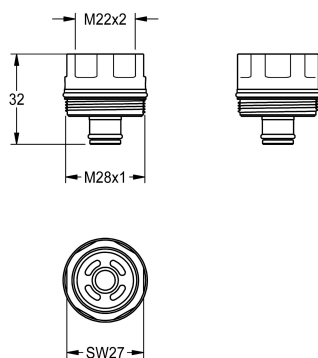

### Adapter z sitkiem

Modell-Linie: F3E | ASEV2001

Aksesoria i elementy funkcyjne | Części zamienne do armatur natryskowych

KWC-No.

2030048629

Adapter z sitkiem, M22x2 - M28x1

#### Dane techniczne

Pojemność

1

Ilość uom

Sztuka