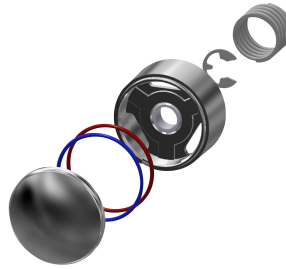

Tlačná krytka

2030042960
ASSV2001