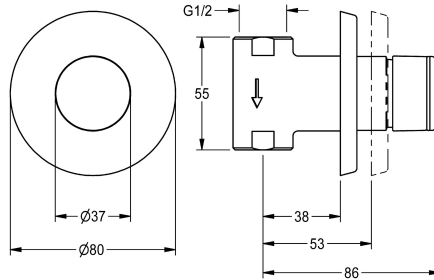

KWC

F3S Samouzavírací průtokový ventil

Modell-Linie: F3S | F3SV1003

Umyvadlové armatury | Samouzavírací armatury

KWC-No.

2030048760

F3S - samouzavírací průtokový ventil DN 15 k montáži pod omítku, se zvukově izolačním opláštěním z polystyrenu, pro umývárny. Samouzavírací funkční díl, hydraulicky řízený, konstrukce bez pístu, se samočinným zavíráním, plynule nastavitelná doba průtoku. K

připojení na předmíchanou teplou nebo studenou vodu. Těleso včetně sedla přepínacího ventilu, s vnitřním závitem G 1/2, viditelné části leštěná chromovaná mosaz. S rozetou, nastavitelná hloubka 15 mm.

Ne

Nominální průměr

DN 15

Velikost přívodní trubky

G 1/2

Uzamykací mechanismus

TOP-NONCERAMIC

Materiál armatury