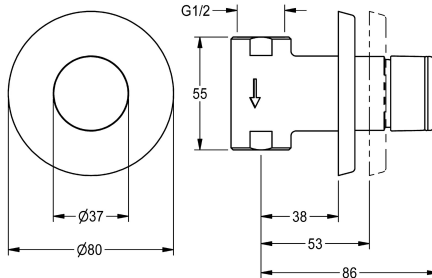

KWC

F3S Samozamykająca bateria przelotowa bez mieszacza

Modell-Linie: F3S | F3SV1003

Armatura umywalkowa | Armatura samozamykająca

KWC-No.

2030048760

F3S Samozamykająca bateria przelotowa DN 15 do montażu podtynkowego z wyluszkującą otuliną styropianową, do umywalk. Samozamykający element funkcyjny, sterowany hydraulicznie, konstrukcja beztokowa, zamykający się samoczynnie, bezstopniowa regulacja czasu wypływu wody. Do

podłączenia do wstępnie zmieszanej wody ciepłej lub zimnej. Obudowa z wymiennym gniazdem zaworu przełączającego, z gwintem wewnętrznym G 1/2, widoczne elementy mosiężne polerowane, powłoka chromowana. Z rozetką, regulacja głębokości 15 mm.

Dane techniczne

ATT-WS-BACKFLOWPREVENTER

Nie

ATT-WS-BUILTINMODEL

BUILT-IN-FINISHING

A3000 open-kompatybilny

Nie

Bezciśnienowy

Nie

z filtrem

Nie

Czas przepływu możliwy do ustawienia

Tak

Zasada funkcjonowania

Samozamykający hydraulicznie

Płukanie higieniczne

Nie

Średnica nominalna

DN 15

Średnica dopływu

G 1/2

Mechanizm blokujący

TOP-NONCERAMIC

Materiał złączki

Mosiądz

Maksymalny czas przepływu

20 Sekundy

Wymagane ciśnienie robocze

1 bar

Minimalny czas przepływu

5 Sekundy

Sposób mieszania

Nie

ATT-WS-POPOPWASTESET

Nie

ATT-WS-ROSETTES

Tak

Wyłączenie awaryjne

Nie

Izolacja akustyczna

Nie

Wykończenie powierzchni

Chromowany

Wykończenie powierzchni montażowej

POLISHED

ATT-WS-TEMPERATURELIMIT

Nie

Dezynfekcja termiczna

Nie

Rodzaj montażu

Instalacja podtynkowa bezpuszkowa