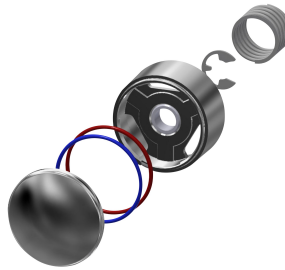

0.05 l/s

Podłączenie wody

THREAD-INTERNAL

Akcent kolorystyczny

bez

Kolor podstawowy

Chromowany wygląd (błyszczący)

#### Części zamienne