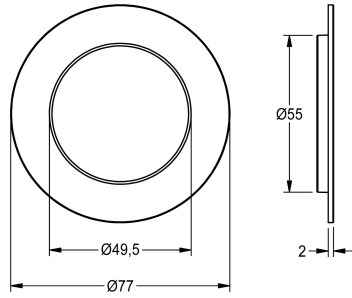

KWC Rosette

Modell-Linie: F3 | ASET2006
Spare parts | Spare parts showers

KWC-No.

2030048765

Rosette with o-ring

Technical Data

quantity

1