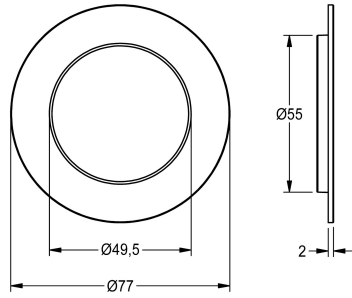

KWC

Rozeta

Modell-Linie: F3 | ASET2006

Příslušenství a funkční díly | Náhradní díly Umyvadlové armatury

KWC-No.

2030048765

Rozeta s O-kroužkem

Technické údaje