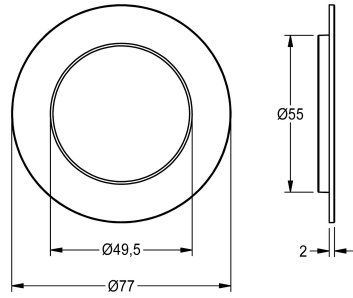

KWC

Rosette

Modell-Linie: F3 | ASET2006

Zubehör und Funktionsteile | Ersatzteile Duschen

KWC-Nr.

2030048765

Rosette mit O-Ring

Technische Daten

Füllmenge

1

Mengeneinheit

Stücke