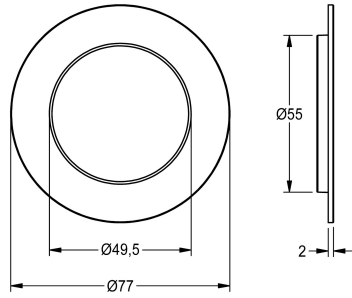

KWC

Rosette

Modell-Linie: F3 | ASET2006

Zubehör und Funktionsteile | Ersatzteile Duschen

KWC-Nr.

2030048765

Rosette mit O-Ring

Technische Daten

Füllmenge

1

Mengeneinheit

Stücke

teamNumber

0