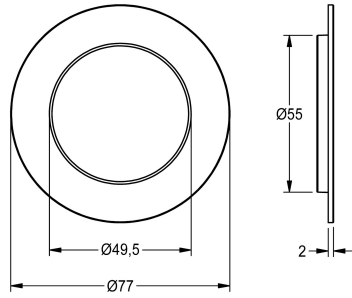

KWC

Rosette

Modell-Linie: F3 | ASET2006

Spare parts | Spare parts showers

KWC-No.

2030048765

Rosette with o-ring

Technical Data