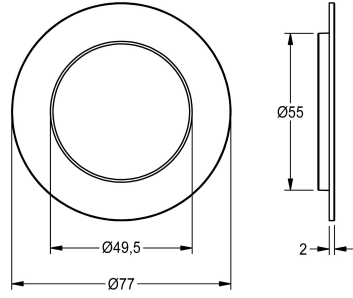

KWC Rosette

Modell-Linie: F3 | ASET2006
Spare parts | Spare parts showers

KWC-No.

2030048765

Rosette with o-ring

Technical Data

quantity

1