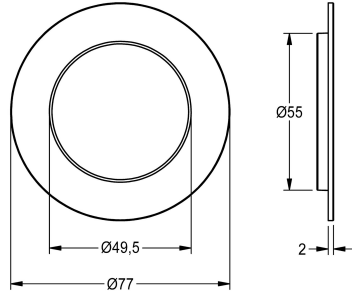

KWC Roseta

Modell-Linie: F3 | ASET2006
Piezas de repuesto | Piezas de repuesto para duchas

KWC-No.

2030048765

Roseta con junta tórica

Datos técnicos

Cantidad

1

Cantidad de unidades de medición

Piezas