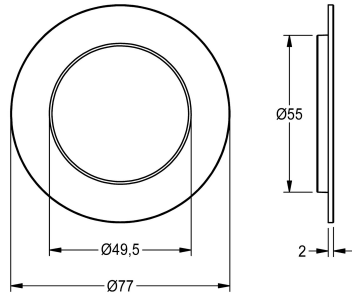

KWC Rosace

Modell-Linie: F3 | ASET2006

Pièces de rechange | Pièces de rechange robinetterie de douche

KWC-No.

2030048765

Rosace avec o-ring.

Données techniques

Unité de remplissage

1

Unité de mesure

Pièces

teamNumber

0