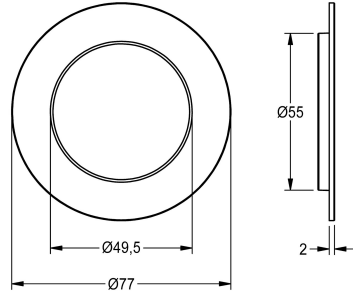

## KWC Rosetta

Modell-Linie: F3 | ASET2006  
Ricambi | Ricambi per rubinetteria doccia

**KWC-No.**

**2030048765**

Rosetta con O-ring

**Dati tecnici**

Capacità  
Quantità UOM  
teamNumber

1  
Pezzi  
0