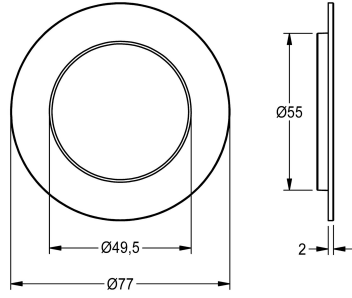

KWC

Rosetta

Modell-Linie: F3 | ASET2006

Ricambi | Ricambi per rubinetteria doccia

KWC-No.

2030048765

Rosetta con O-ring

Dati tecnici

Capacità

1

Quantità UOM

Pezzi