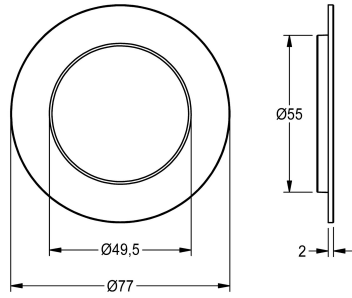

KWC

Rozet

Modell-Linie: F3 | ASET2006

Reserve onderdelen | Reserve-onderdelen douches

KWC-No.

2030048765

Rozet met o-ring.

Technical Data

Vulhoeveelheid

1

Hoeveelheid meeteenheid

Stuk