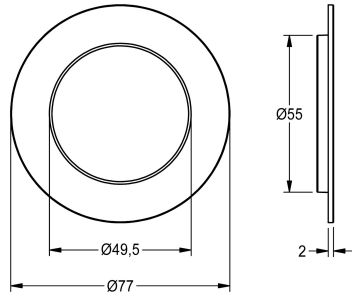

KWC Rozeta

Modell-Linie: F3 | ASET2006

Aksesoria i elementy funkcyjne | Części zamienne do armatur natryskowych

KWC-No.

2030048765

Rozeta z O-ringiem

Dane techniczne

Pojemność