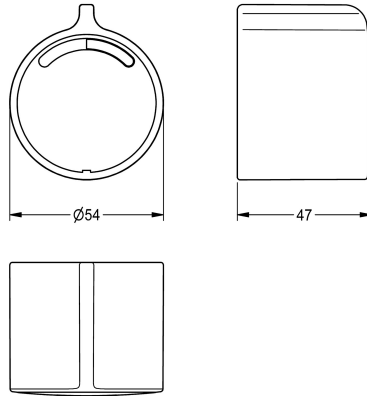

KWC

Rukojeť teplotního voliče

Modell-Linie: F3E | ASET2004

Příslušenství a funkční díly | Náhradní díly Umyvadlové armatury

KWC-No.

2030048766

Rukojeť teplotního voliče z kovu, s můstkem, pro termostatickou baterii F3E-Therm, kompletní s krycími destičkami.