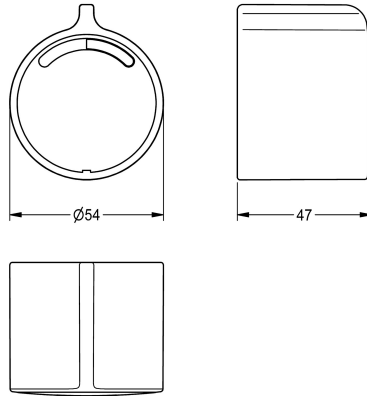

KWC

Temperaturwahlgriff

Modell-Linie: F3E | ASET2004

Zubehör und Funktionsteile | Ersatzteile Duschen

KWC-Nr.

2030048766

Temperaturwahlgriff aus Metall, mit Steg, für F3E-Therm
Thermostatatterie, komplett mit Abdeckplättchen.

Technische Daten

Füllmenge

1

Mengeneinheit

Stück