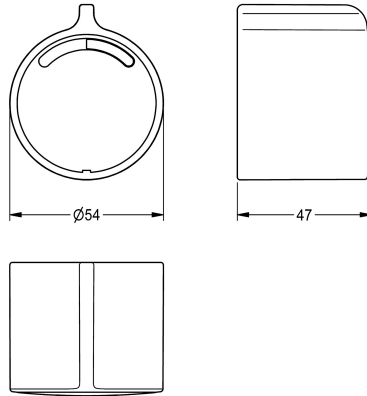

KWC Temperaturwahlgriff

Modell-Linie: F3E | ASET2004
Zubehör und Funktionsteile | Ersatzteile Duschen

KWC-Nr.

2030048766

Temperaturwahlgriff aus Metall, mit Steg, für F3E-Therm
Thermostatatterie, komplett mit Abdeckplättchen.

Technische Daten

Füllmenge

1

Mengeneinheit

Stück

teamNumber

0