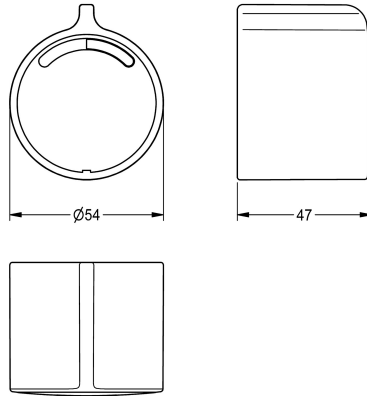

KWC Temperaturwahlgriff

Modell-Linie: F3E | ASET2004
Zubehör und Funktionsteile | Ersatzteile Duschen

KWC-Nr.

2030048766

Temperaturwahlgriff aus Metall, mit Steg, für F3E-Therm
Thermostatatterie, komplett mit Abdeckplättchen.

Technische Daten

Füllmenge

1

Mengeneinheit

Stück