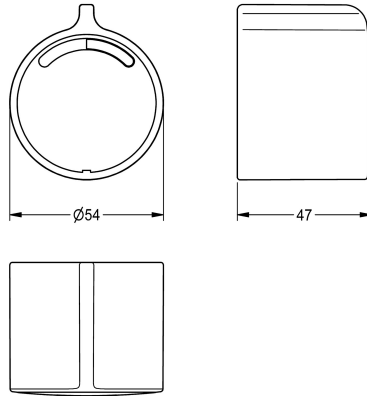

KWC

Mango selector de temperatura

Modell-Linie: F3E | ASET2004

Piezas de repuesto | Piezas de repuesto para duchas

KWC-No.

2030048766

Mango selector de temperatura de metal, con barra, para grifo con termostato F3M-Therm, completo con plaquitas de cubierta.

Datos técnicos

Cantidad

1

Cantidad de unidades de medición

Piezas