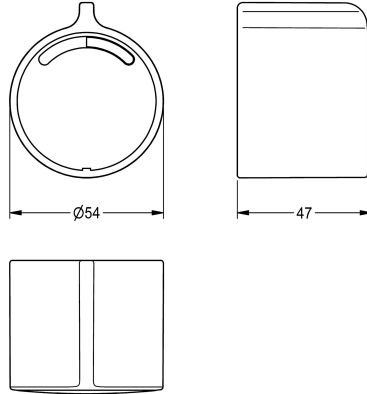

### Levier de température

Modell-Linie: F3E | ASET2004

Pièces de rechange | Pièces de rechange robinetterie de douche

#### KWC-No.

**2030048766**

Poignée de sélection de température en métal, avec barre, pour mitigeur thermostatique F3E-Therm, complète avec plaque de

recouvrement.

#### Données techniques

Unité de remplissage

1

Unité de mesure

Pièce