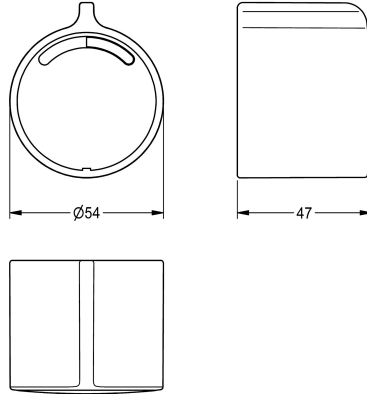

## KWC

Leva di selezione temperatura

Modell-Linie: F3E | ASET2004

Ricambi | Ricambi per rubinetteria doccia

### KWC-No.

**2030048766**

Leva laterale di selezione temperatura in metallo, per miscelatore termostatico F3E-Therm, completo di tappo di copertura.

### Dati tecnici

Capacità

1

Quantità UOM

Pezzi

teamNumber

0