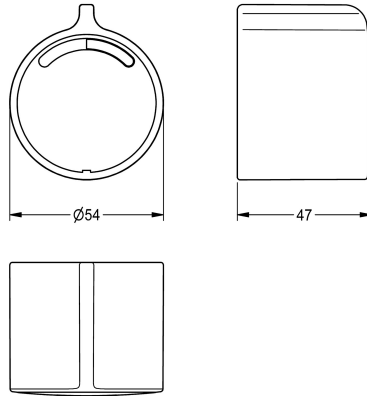

#### KWC-No.

2030048766

Greep voor temperatuurkeuze van metaal, met tussenstuk, voor F3E-Therm thermostaatmengkraan, compleet met afdekplaatjes

#### Technical Data

Vulhoeveelheid

1

Hoeveelheid meeteenheid

Stuk