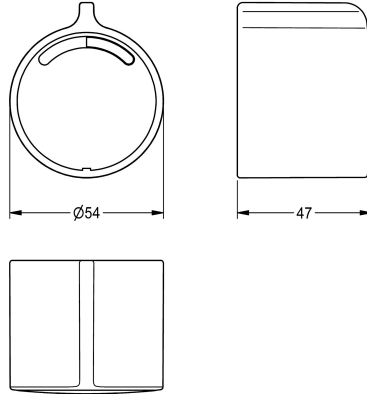

KWC

Greep voor temperatuurkeuze

Modell-Linie: F3E | ASET2004

Reserve onderdelen | Reserve-onderdelen douches

KWC-No.

2030048766

Greep voor temperatuurkeuze van metaal, met tussenstuk, voor F3E-Therm thermostaatmengkraan, compleet met afdekplaatjes

Technical Data

Vulhoeveelheid

1

Hoeveelheid meeteenheid

Stuk