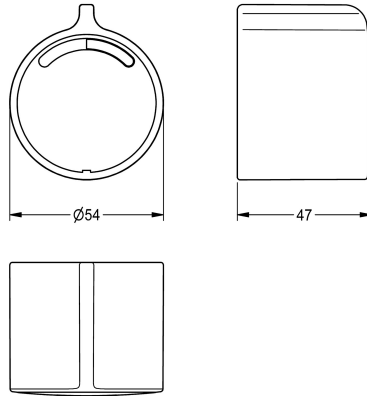

KWC

Pokrętko ustawiania temperatury

Modell-Linie: F3E | ASET2004

Aksesoria i elementy funkcyjne | Części zamienne do armatur natryskowych

KWC-No.

2030048766

Pokrętko ustawiania temperatury z metalu, z mostkiem, do baterii termostatycznej F3E-Therm, w komplecie płytka maskująca

Dane techniczne

Pojemność

1

Ilość uom

Sztuki