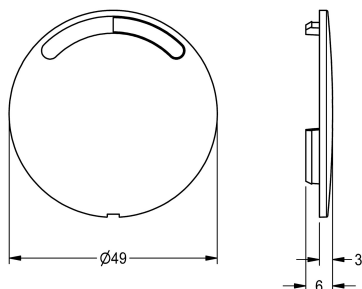

KWC

Płytki maskujące

Model-Linie: F3 | ASET2005

Aksesoria i elementy funkcyjne | Części zamienne do armatur natryskowych

KWC-No.

2030048769

Płytki maskujące z oznaczeniem koloru, opakowanie 5 sztuk

Dane techniczne

Łączna głębokość	49 mm
Łączna wysokość	6 mm
Łączna szerokość	49 mm
Pojemność	5
Ilość uom	Sztuka